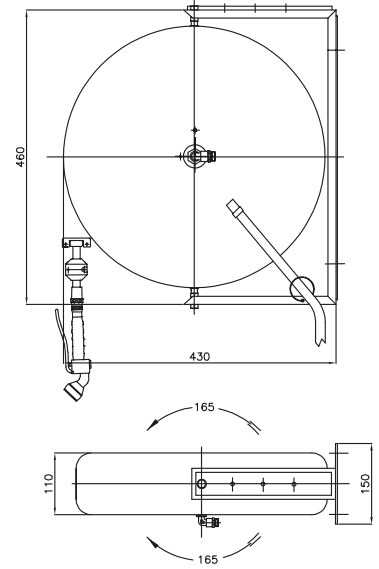

NITO 2 duş ünitesi MAXIREEL yıkama grubu

duvara monte;
su kaynağı bağlantısı Ø1/2",
kasa AISI 304, boru EPDM,
otomatik sarma

Kodu	Boru uzunluğu
OS1857	10 m