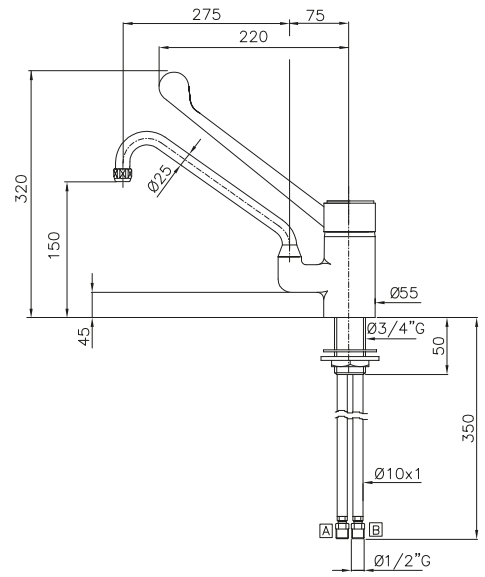

Musluklar

Tek delikli mikserli musluk

kollu, su girişi bağlantısı Ø1/2",
taban bağlantısı Ø52mm,
gövde U=320mm Y=200mm

Kodu
OS1244

Tek delikli mikserli musluk

kollu, su girişi bağlantısı Ø1/2",
taban bağlantısı Ø3/4", gövde U=225mm Y=150mm

Kodu
OS0863

Tek delikli mikserli musluk

kollu, su girişi bağlantısı Ø1/2",
taban bağlantısı Ø3/4", gövde U=275 mm Y=150 mm

Kodu
OS0864

İki delikli mikserli musluk

kollu, su kaynağı ve
taban bağlantısı Ø3/4",
gövde U=270 mm Y=230 mm

Kodu
OS1457

İki delikli duvara monte musluk

kollu, su bağlantısı Ø1/2" musluk L=200mm

Kodu
OS1250