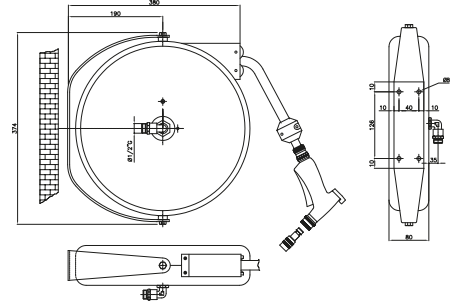

Yıkama grupları

MIDREEL yıkama grubu

duvara monte; su kaynağı bağlantısı Ø1/2";
kasa AISI 304, boru EPDM,
otomatik sarma

Kodu	Boru uzunluğu
OS0876	6 m

Standart dış başlı MAXIREEL yıkama grubu

duvara monte;
su kaynağı bağlantısı Ø1/2",
kasa AISI 304, boru EPDM,
otomatik sarma

Kodu	Boru uzunluğu
OS0877	10 m