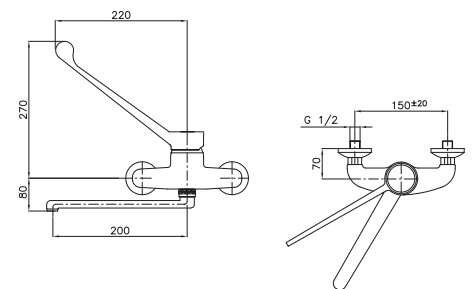

İki delikli duvara monte musluk

kollu, su bağlantısı Ø1/2" musluk L=200mm

Kodu
OS1250