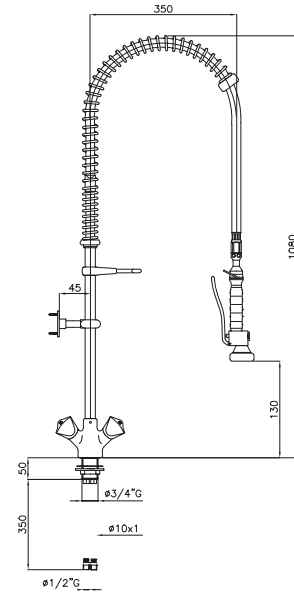

Duş ünitesi musluklar

İki delikli duş ünitesi mikser musluk
döner menteşeli, su kaynağı ve
taban bağlantısı Ø3/4",
mikser musluk gövdesi U=305 mm Y=340 mm

Kodu
OS1465

Tek delikli duş ünitesi
döner menteşeli, su kaynağı bağlantısı Ø1/2",
taban bağlantısı Ø3/4"

Kodu
OS1036