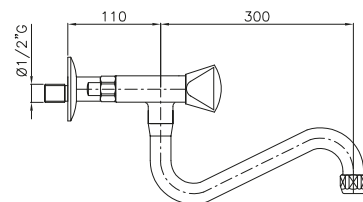

Musluklar

Tek delikli mikserli musluk

döner menteşeli, su kaynağı bağlantısı Ø1/2",
taban bağlantısı Ø3/4",
gövde U=300mm Y=250mm

Kodu
0S0862

İki delikli mikserli musluk

döner menteşeli, su kaynağı ve
taban bağlantısı Ø3/4",
gövde U=300mm Y=250mm

Kodu
033125

İki delikli mikserli musluk

duvara monte; döner menteşeli,
su kaynağı ve duvar bağlantısı Ø1/2",
gövde U=300mm Y=120mm su bağlantısının altında

Kodu
0S1472