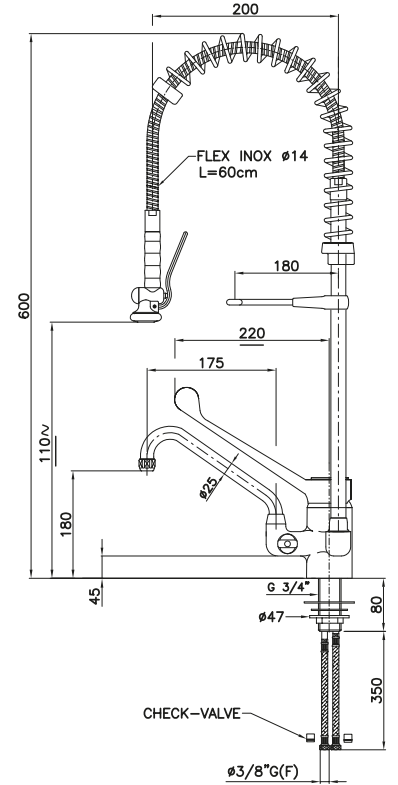

## Tek delikli mikserli musluk

kollu, su girişi  $\text{Ø}3/8''$ ,  
taban bağlantısı  $\text{Ø}3/4''$ ,  
gövde U=175 mm Y=180 mm

Kodu

0S1990