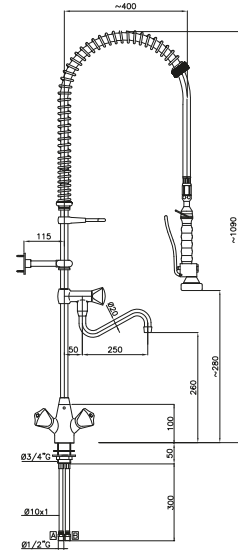

Duş üniteli musluklar

Geri dönüş engelleme valfli tek delikli duş ünitesi

döner menteşeli, su kaynağı bağlantısı Ø1/2",
taban bağlantısı Ø3/4"

Kodu

0S0951

Tek delikli duş üniteli mikser musluk

döner menteşeli, su kaynağı bağlantısı Ø1/2",
taban bağlantısı Ø3/4"
mikser musluk gövdesi U=300mm Y=260mm

Kodu

0S0906