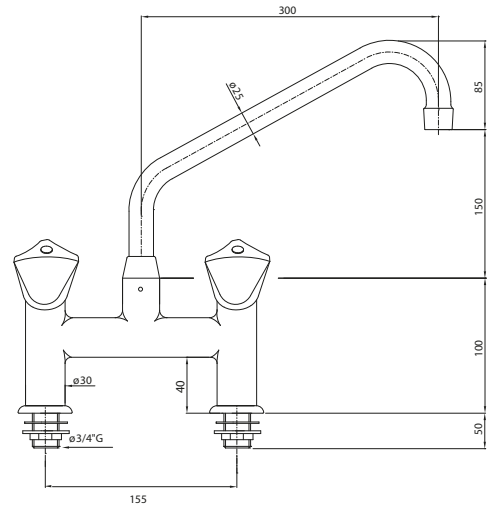

Musluklar

Tek delikli mikserli musluk

döner menteşeli, su kaynağı bağlantısı Ø1/2",
taban bağlantısı Ø3/4",
gövde U=300mm Y=250mm

Kodu
0S0862

İki delikli mikserli musluk

döner menteşeli, su kaynağı ve
taban bağlantısı Ø3/4",
gövde U=300mm Y=250mm

Kodu
033125

İki delikli mikserli musluk

duvara monte; döner menteşeli,
su kaynağı ve duvar bağlantısı Ø1/2",
gövde U=300mm Y=120mm su bağlantısının altında

Kodu
0S1472