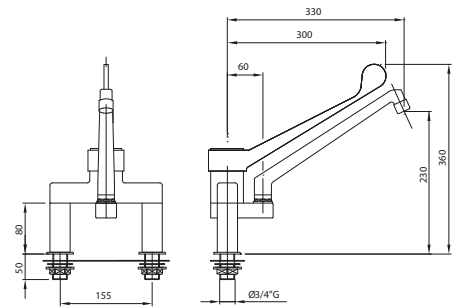

İki delikli mikserli musluk

kollu, su kaynağı ve
taban bağlantısı Ø3/4",
gövde U=270 mm Y=230 mm

Kodu
OS1457