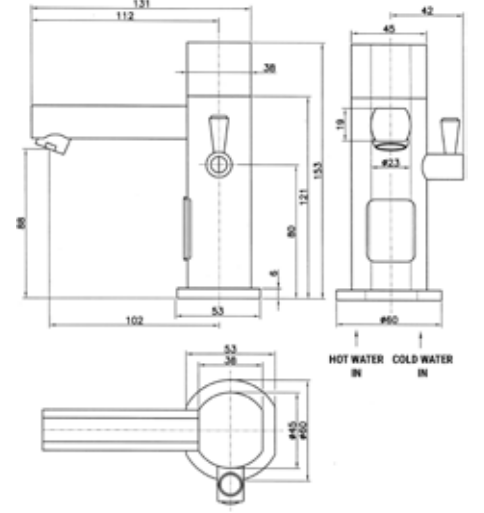

Musluklar

Kızılötesiyle çalışan tek delikli mikserli musluk

su kaynağı bağlantısı $\text{Ø}1/2''$,
taban bağlantısı $\text{Ø}35$ mm,
gövde U=102 mm Y=88 mm;
güç kaynağı 115-230V/50Hz

Kodu

0S1436

Duş ünitesi musluklar

Tek delikli mikserli musluk

kollu, su girişi $\text{Ø}3/8''$,
taban bağlantısı $\text{Ø}3/4''$,
gövde U=175 mm Y=180 mm

Kodu

0S1990