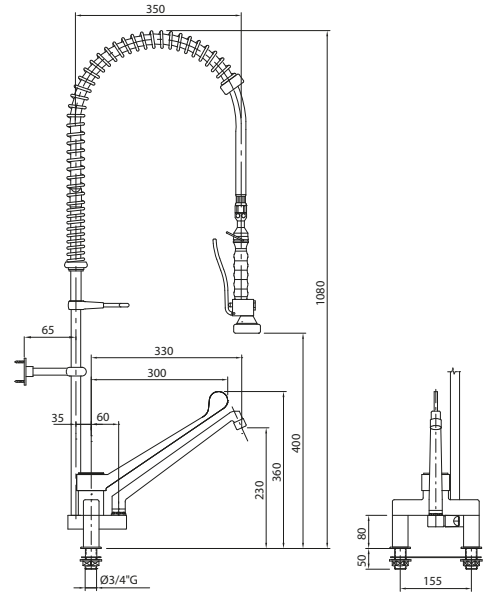

Duş ünitesi musluklar

Kodu
0S1461

Kodu
0L0643