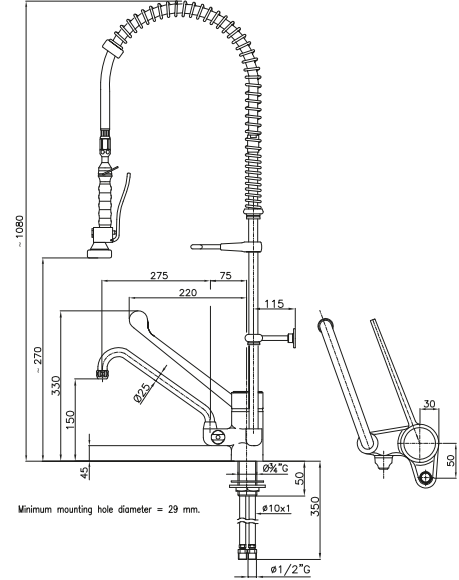

Duş üniteli musluklar

Tek delikli duş üniteli mikser musluk JOLLY

kollu, su girişi bağlantısı Ø1/2",
taban bağlantısı Ø35 mm;
mikser musluk gövdesi U=232 mm Y=200 mm

Kodu
0S0956

Tek delikli duş üniteli mikser musluk

kollu, su girişi bağlantısı Ø1/2",
taban bağlantısı Ø3/4",
mikser musluk gövdesi U=350mm Y=150mm

Kodu
0S0874