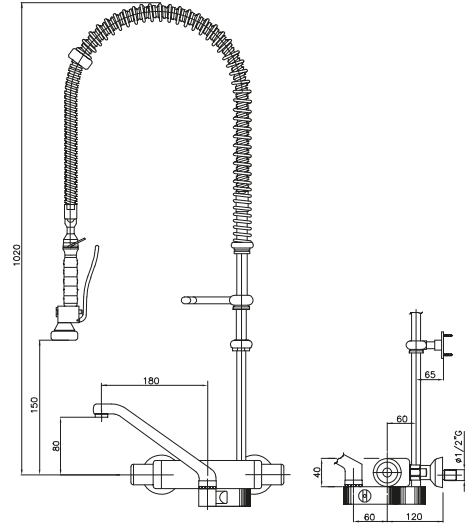

Duř üniteli musluklar

İki delikli duř üniteli mikser musluk
duvara monte; termostatik kontrollü;
su kaynađı Ø1/2";
mikser musluk gövdesi U=180 mm Y=80 mm

Kodu
0S0875