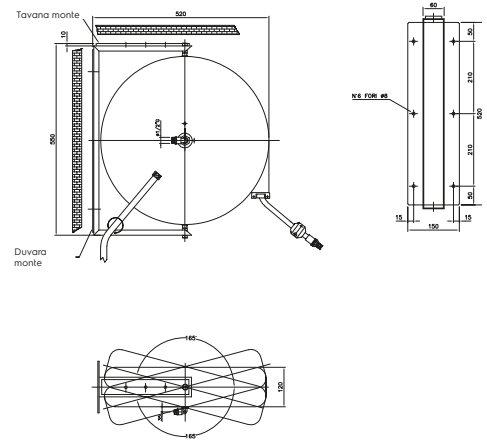

Duş ünitesi NITO 1

MIDREEL için

Kodu
OS0823

Duş ünitesi NITO 2

MAXIREEL için

Kodu
OS1132