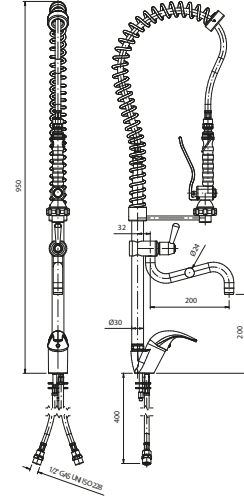

Tek delikli duş üniteli mikser musluk

kollu, su girişi bağlantısı Ø1/2",
taban bağlantısı Ø3/4",
mikser musluk gövdesi U=350mm Y=150mm

Kodu
0S0874