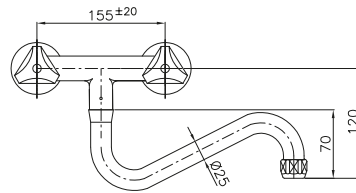

Musluklar

Tek delikli mikserli musluk

döner menteşeli, su kaynağı bağlantısı Ø1/2",
taban bağlantısı Ø3/4",
gövde U=300mm Y=250mm

Kodu
0S0862

İki delikli mikserli musluk

döner menteşeli, su kaynağı ve
taban bağlantısı Ø3/4",
gövde U=300mm Y=250mm

Kodu
033125

İki delikli mikserli musluk

duvara monte; döner menteşeli,
su kaynağı ve duvar bağlantısı Ø1/2",
gövde U=300mm Y=120mm su bağlantısının altında

Kodu
0S1472