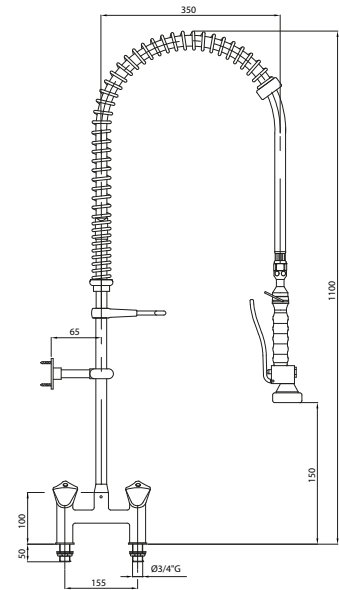

Kodu
0L0643