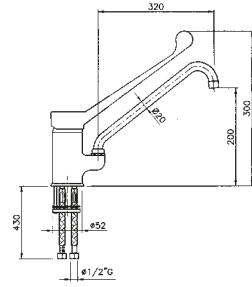

Tek delikli mikserli musluk

kollu, su girişi bağlantısı Ø1/2",
taban bağlantısı Ø3/4", gövde U=225mm Y=150mm

Kodu
OS0863