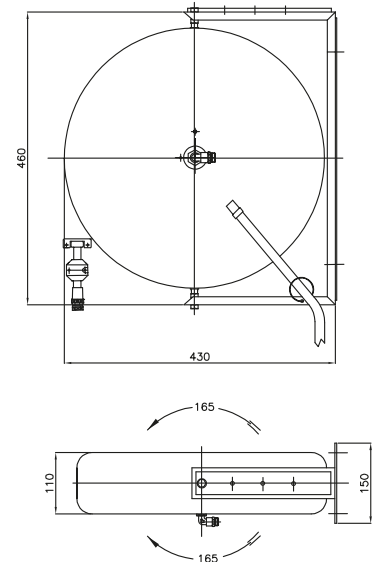

Yıkama grupları

MIDREEL yıkama grubu

duvara monte; su kaynağı bağlantısı Ø1/2";
kasa AISI 304, boru EPDM,
otomatik sarma

Kodu	Boru uzunluğu
OS0876	6 m

Standart dış başlı MAXIREEL yıkama grubu

duvara monte;
su kaynağı bağlantısı Ø1/2",
kasa AISI 304, boru EPDM,
otomatik sarma

Kodu	Boru uzunluğu
OS0877	10 m

NITO 2 duş ünitesi MAXIREEL yıkama grubu

duvara monte;
su kaynağı bağlantısı Ø1/2",
kasa AISI 304, boru EPDM,
otomatik sarma

Kodu	Boru uzunluğu
OS1857	10 m