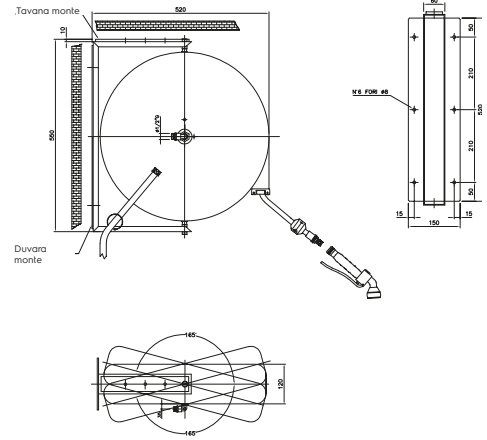

NITO 2 duş başlı MAXIREEL 15m yıkama grubu

duvara monte; su kaynağı bağlantısı Ø1/2";
kasa AISI 304, boru EPDM,
otomatik sarma

Kodu	Boru uzunluğu
OS1856	15 m
OS1923	20 m