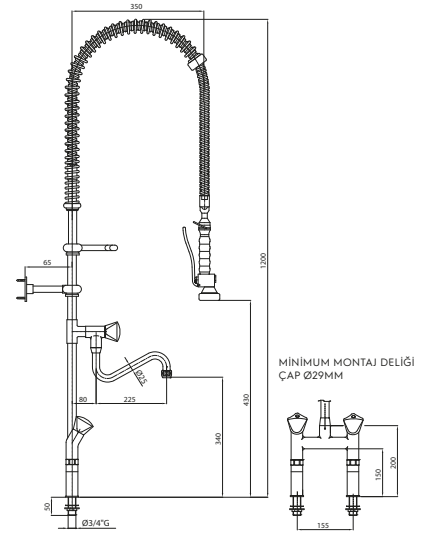

## Duş ünitesi musluklar

**İki delikli duş ünitesi mikser musluk**  
döner menteşeli, su kaynağı ve  
taban bağlantısı Ø3/4",  
mikser musluk gövdesi U=305 mm Y=340 mm

**Kodu**  
**OS1465**

**Tek delikli duş ünitesi**  
döner menteşeli, su kaynağı bağlantısı Ø1/2",  
taban bağlantısı Ø3/4"