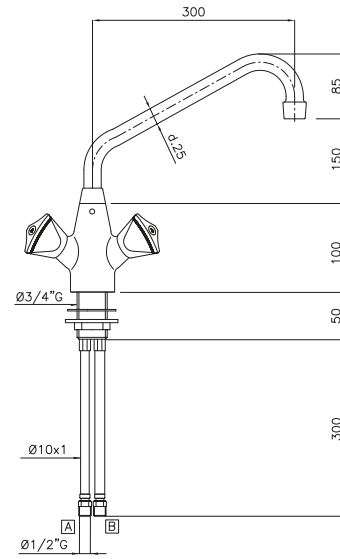

Musluklar

Tek delikli mikserli musluk

döner menteşeli, su kaynağı bağlantısı Ø1/2",
taban bağlantısı Ø3/4",
gövde U=300mm Y=250mm

Kodu
0S0862

İki delikli mikserli musluk

döner menteşeli, su kaynağı ve
taban bağlantısı Ø3/4",
gövde U=300mm Y=250mm

Kodu
033125