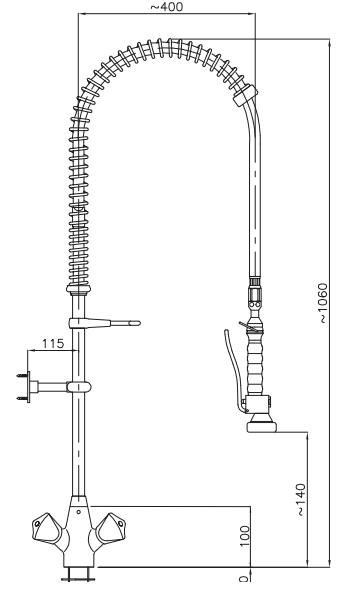

## Geri dönüş engelleme valfli tek delikli duş ünitesi

döner menteşeli, su kaynağı bağlantısı Ø1/2",  
taban bağlantısı Ø3/4"

Kodu

0S0951