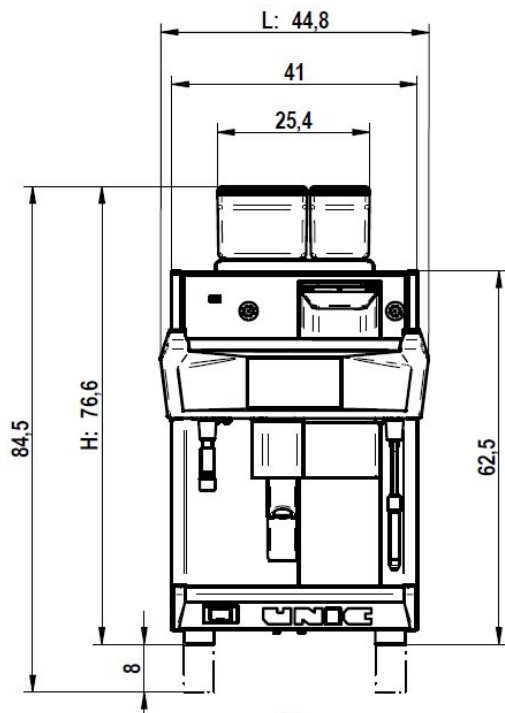

TANGO ACE 2G (1G 共用) 承認図

寸法(mm) : W448 x D627 x H776

電源 : 単相 200 V 50Hz 20 A 4000W (三相も可、200 V 50Hz 11.5A 4000W)

重量 : 100kg

給水接続方法 : 15 A バルブ止

排水接続方法 : 20mmワイヤ入りホース

- ①排水ホース通過の所 (20mmワイヤ入り)
電源コードの通過も可能
- ② (オプション : かす受けなし直接シュートタイプ)
- ③給水ホース通過の所 (15 A バルブ止)
- ④電源コード通過可能

センチ単位で表示されている。