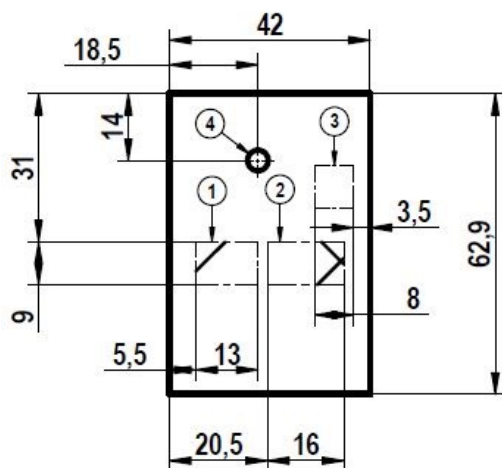

TANGO ACE 2G (1G 共用) 承認図

寸法(mm) : W448 x D627 x H776

電源 : 単相 200 V 50Hz 20 A 4000W (三相も可、200 V 50Hz 11.5A 4000W)

重量 : 100kg

給水接続方法 : 15 A バルブ止

排水接続方法 : 20mmワイヤ入りホース

- ①排水ホース通過の所 (20mmワイヤ入り)
電源コードの通過も可能
- ② (オプション : かす受けなし直接シュートタイプ)
- ③給水ホース通過の所 (15 A バルブ止)
- ④電源コード通過可能

センチ単位で表示されている。