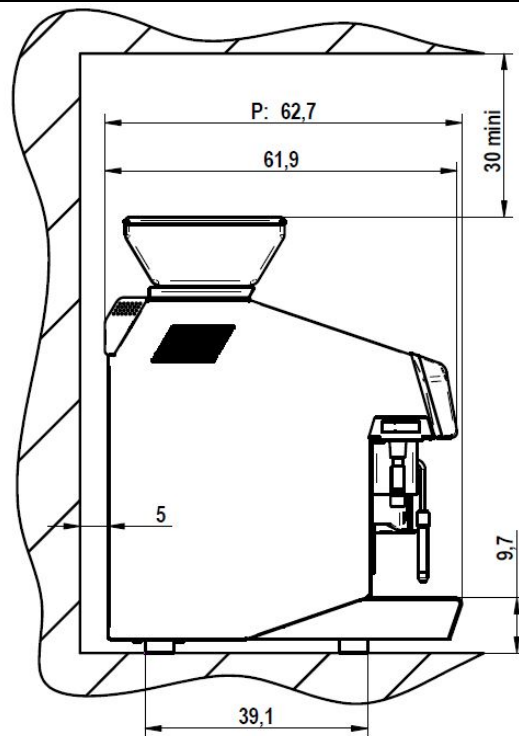

TANGO ACE 2G (1G 共用) 承認図

寸法(mm) : W448 x D627 x H776

電源 : 単相 200 V 50Hz 20 A 4000W (三相も可、200 V 50Hz 11.5A 4000W)

重量 : 100kg

給水接続方法 : 15 A バルブ止

排水接続方法 : 20mmワイヤ入りホース

- ①排水ホース通過の所 (20mmワイヤ入り)
電源コードの通過も可能
- ② (オプション : かす受けなし直接シュートタイプ)
- ③給水ホース通過の所 (15 A バルブ止)
- ④電源コード通過可能

センチ単位で表示されている。