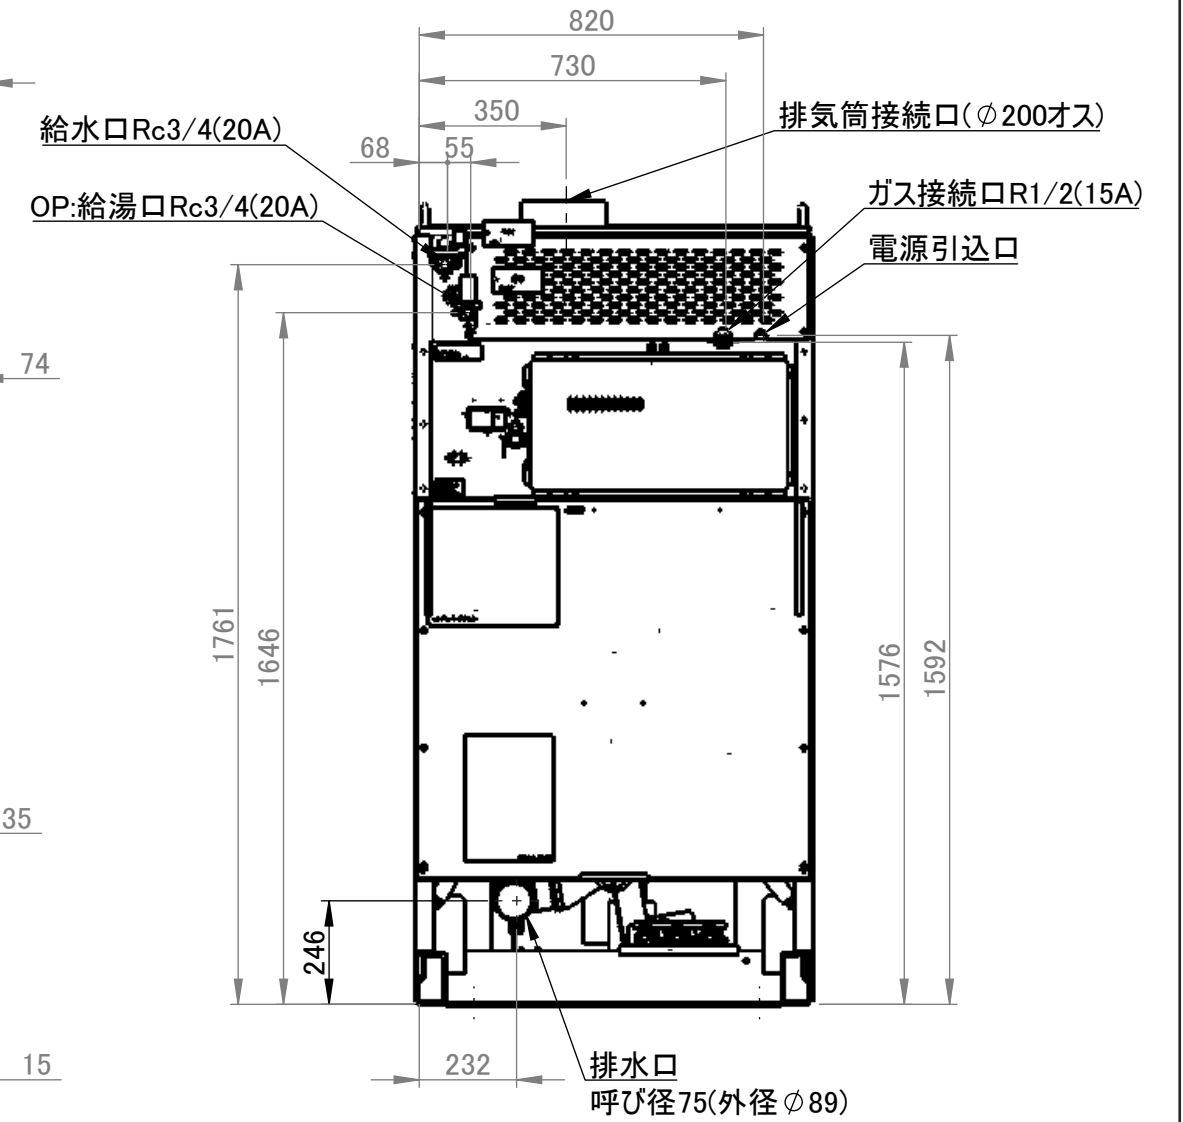

注1) 外形寸法にはネジは含まれていません。
注2) 改良のため寸法や仕様を予告なく変更することがあります。

外形図 PART NAME	G3004830000 DRAWING NO	SHEET NO.
Electrolux PROFESSIONAL	WD6-18 PRODUCT NAME	REV