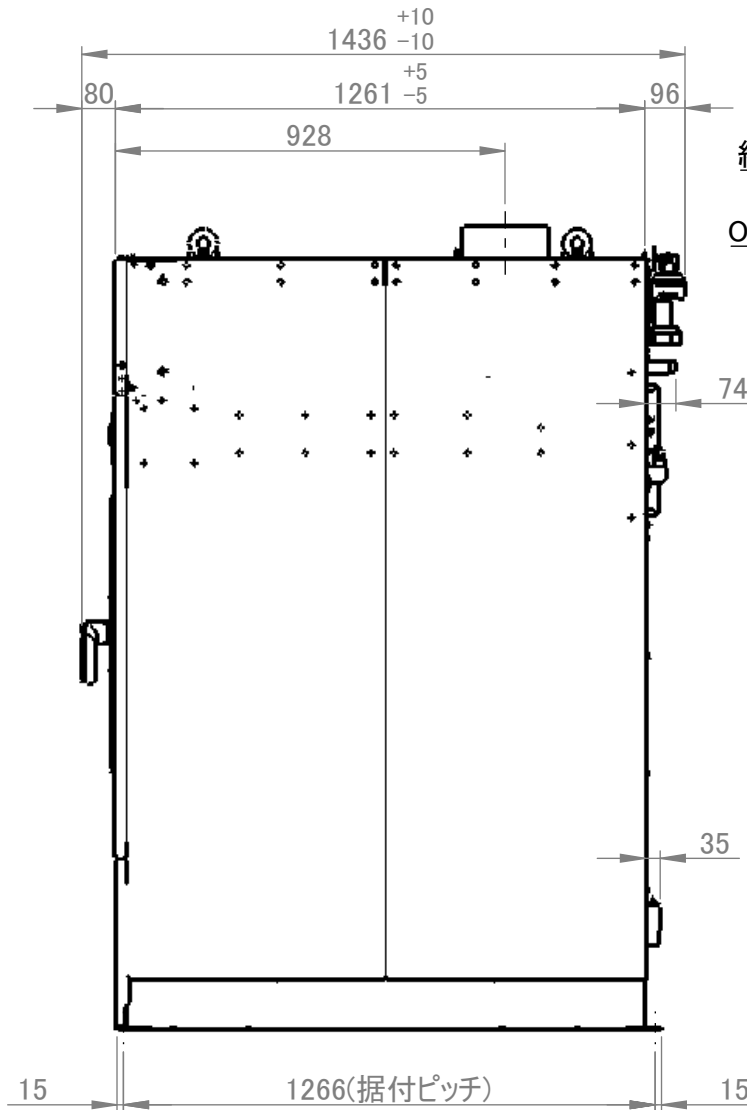

注1) 外形寸法にはネジは含まれていません。
注2) 改良のため寸法や仕様を予告なく変更することがあります。

外形図 PART NAME	G3004830000 DRAWING NO	SHEET NO.
Electrolux PROFESSIONAL	WD6-18 PRODUCT NAME	REV