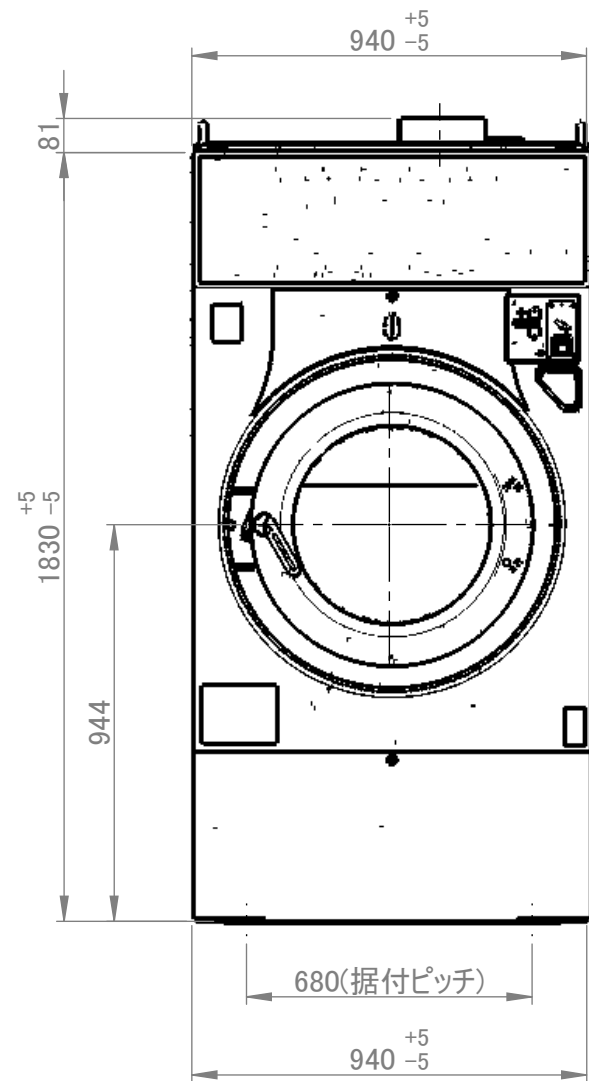

注1) 外形寸法にはネジは含まれていません。
注2) 改良のため寸法や仕様を予告なく変更することがあります。

外形図 PART NAME	G3004830000 DRAWING NO	SHEET NO.
Electrolux PROFESSIONAL	WD6-18 PRODUCT NAME	REV