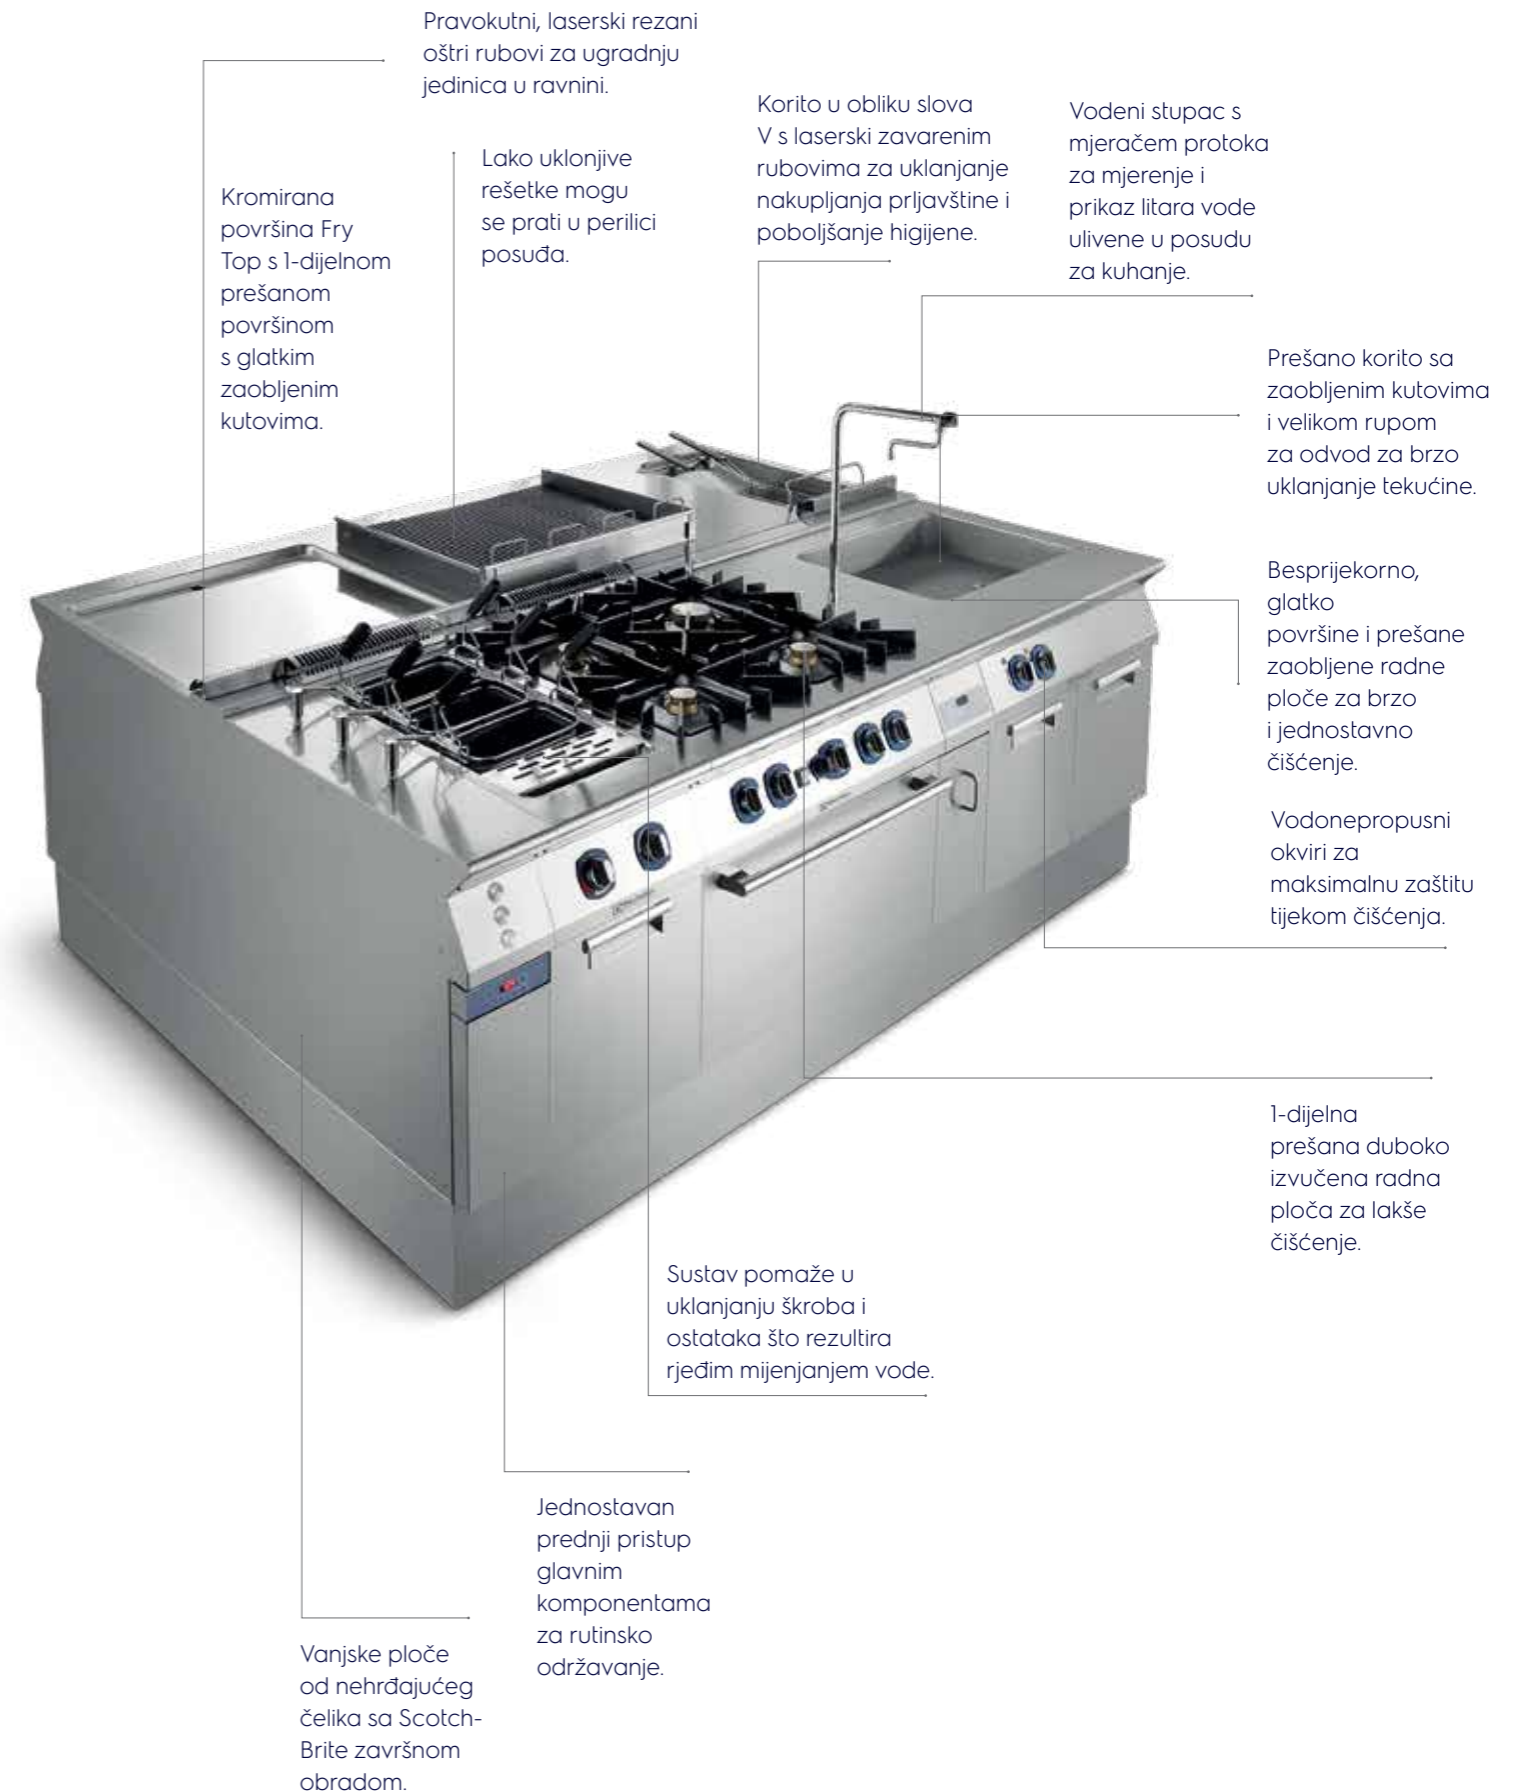

Savršeno čišćenje