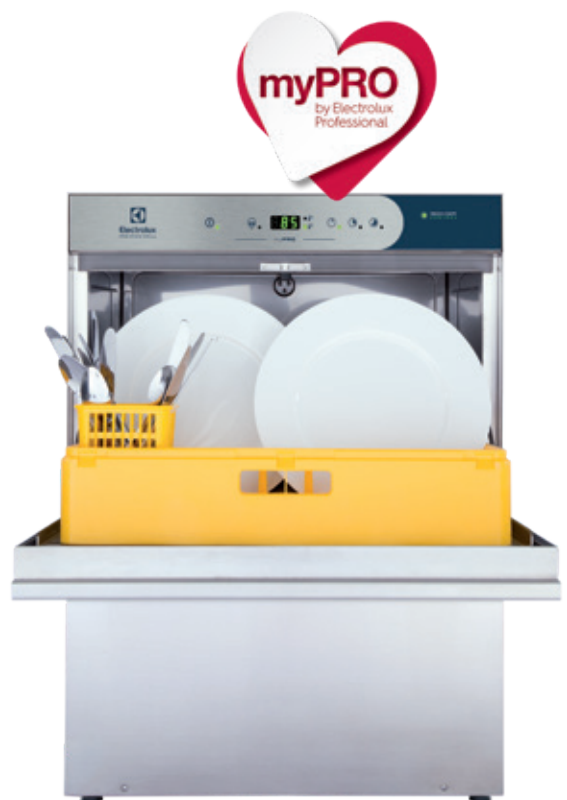

Wussten Sie schon? Wir bieten auch Spül- und Kühltechnik an.

myPRO Untertischspülmaschine

Überzeugen Sie sich von unserer smart-professionellen Lösung mit hohen Ansprüchen.

Schnelligkeit

- 3 vorinstallierte Programme mit Spülzeiten von nur 90, 120 und 240 Sekunden

Wirtschaftlichkeit

- Große Einsparung durch automatische Dosierung von Spül- und Klarspülmittel
- Spült ressourcenschonend mit nur 3 Liter Wasser je Zyklus

Hygiene

- Höchste Hygiene dank WASH SAFE CONTROL durch atmosphärischen Boiler mit perfekter Nachspülleistung ab 84 °C

ecostore^{HP} Kühlschränke: Mehr Kapazität und branchenweit die beste Energieeffizienz

Electrolux Professionals ecostore^{HP} ist ein Produkt der Klasse A und erfüllt die höchsten Anforderungen der verpflichtenden EU-Energielabel für gewerbliche Kühl- und Tiefkühlschränke.

- 80 % weniger Energieverbrauch
- Intelligentes Luftführungssystem OptiFlow
- Bis zu 50 Liter mehr Lagerkapazität