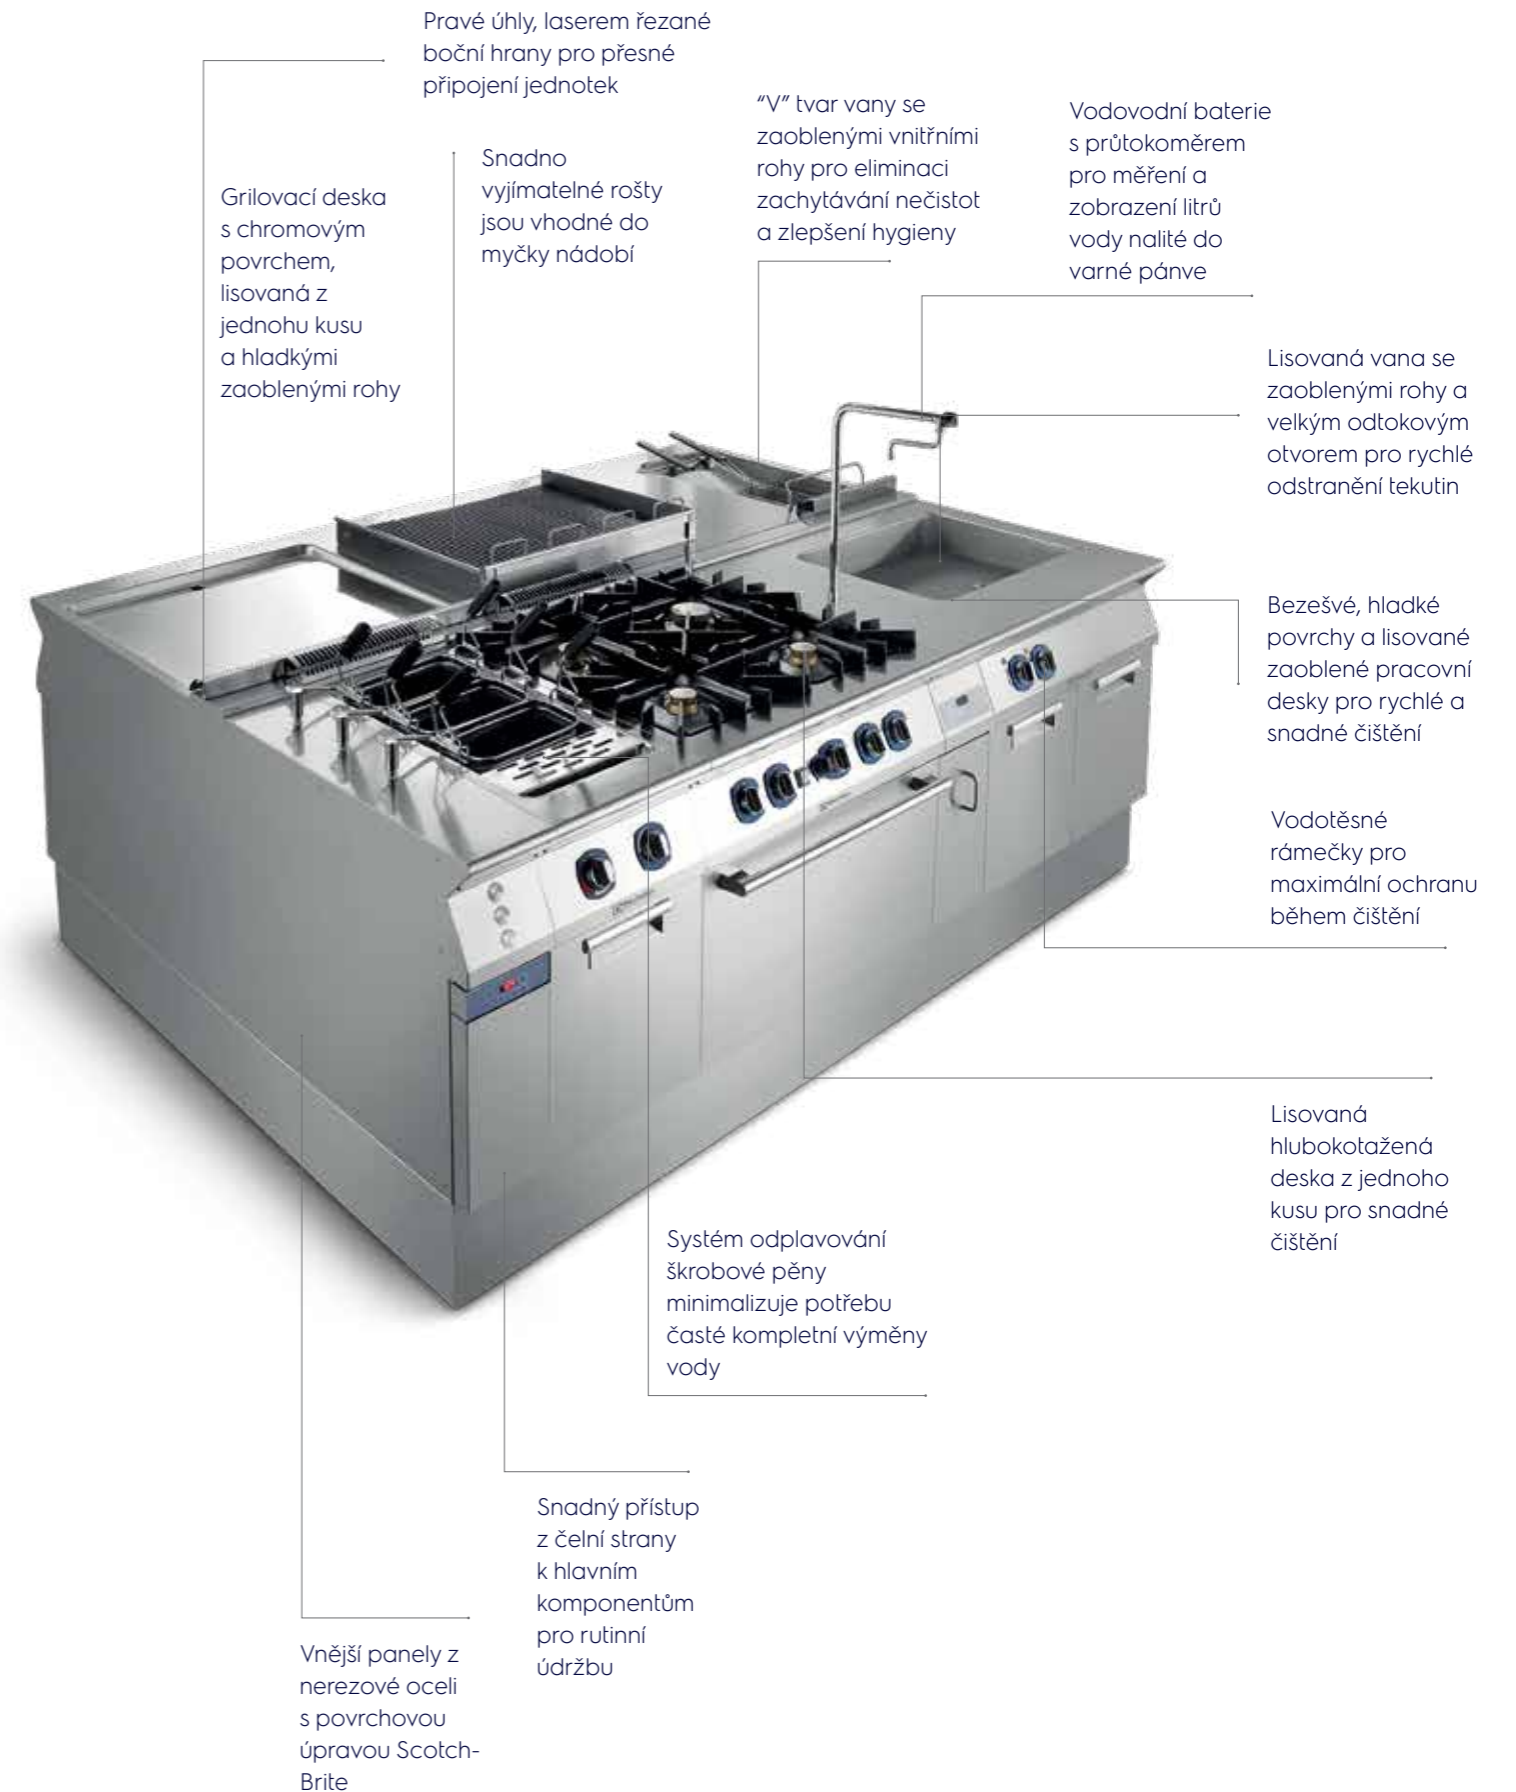

Dokonalé čištění