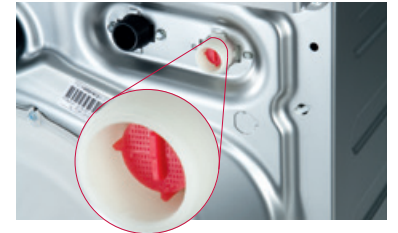

myPRO Wäschereilösungen Green Soul

So funktioniert's

myPRO Waschmaschine

- **Geld und Energie sparen**
  Die smart-professionelle Lösung mit der garantiert höchsten Energieeffizienz
- **Zeit sparen durch Warmwasserzulauf**
  Kürzere Zyklen, weniger Kosten und Energieverbrauch, da Wasser nicht erst erhitzt werden muss
- **Herausragende Energieeinsparungen beim Trocknen dank der einzigartigen Electrolux Professional SpeedCare Trommel**
  Hervorragende Entwässerung und geringere Restfeuchte durch optimales Trommeldesign und 1.400 U/min (536 G)

myPRO Trockner

- **Kosten- und Energieersparnis***
  Die smart-professionelle Lösung mit der höchsten Energieeffizienz
- **Zeit-, Energie- und Kostenersparnis dank automatischer Feuchtigkeitskontrolle – unabhängig von der Wäschemenge**
  - Niedrigster Energieverbrauch durch Sofortstopp, wenn die gewünschte Restfeuchte erreicht ist
  - Kürzere Trocknungszeiten
  - Verhindert das Überdrehen und verringert den Verschleiß der Textilien