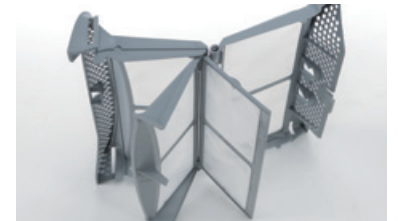

myPRO Wäschereilösungen Green Soul

So funktioniert's

myPRO Waschmaschine

- **Geld und Energie sparen**
  Die smart-professionelle Lösung mit der garantiert höchsten Energieeffizienz
- **Zeit sparen durch Warmwasserzulauf**
  Kürzere Zyklen, weniger Kosten und Energieverbrauch, da Wasser nicht erst erhitzt werden muss
- **Herausragende Energieeinsparungen beim Trocknen dank der einzigartigen Electrolux Professional SpeedCare Trommel**
  Hervorragende Entwässerung und geringere Restfeuchte durch optimales Trommeldesign und 1.400 U/min (536 G)

myPRO Trockner

- **Kosten- und Energieersparnis***
  Die smart-professionelle Lösung mit der höchsten Energieeffizienz
- **Zeit-, Energie- und Kostenersparnis dank automatischer Feuchtigkeitskontrolle – unabhängig von der Wäschemenge**
  - Niedrigster Energieverbrauch durch Sofortstopp, wenn die gewünschte Restfeuchte erreicht ist
  - Kürzere Trocknungszeiten
  - Verhindert das Überdrehen und verringert den Verschleiß der Textilien