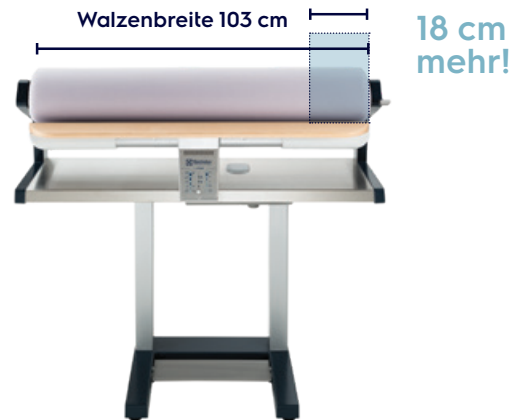

- Höchste Produktivität mit **103 cm breiter Walze**
- Festinstalliertes Gestell, stets bereit für den Dauerbetrieb
- Verfahrbar für maximale Flexibilität