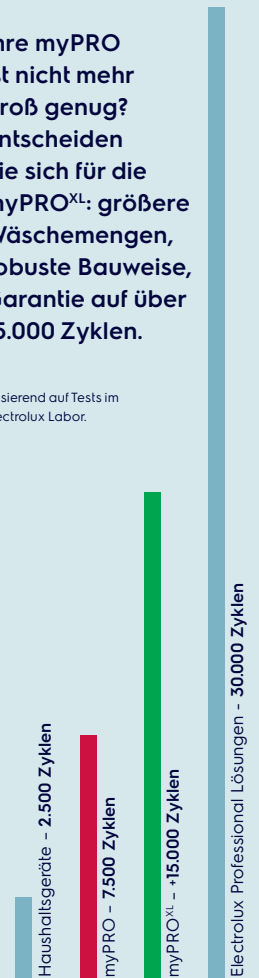

Ihre myPRO ist nicht mehr groß genug? Entscheiden Sie sich für die myPRO^{XL}: größere Wäschemengen, robuste Bauweise, **Garantie auf über 15.000 Zyklen.**

Basierend auf Tests im Electrolux Labor.

Wir garantieren maximale Lebensdauer