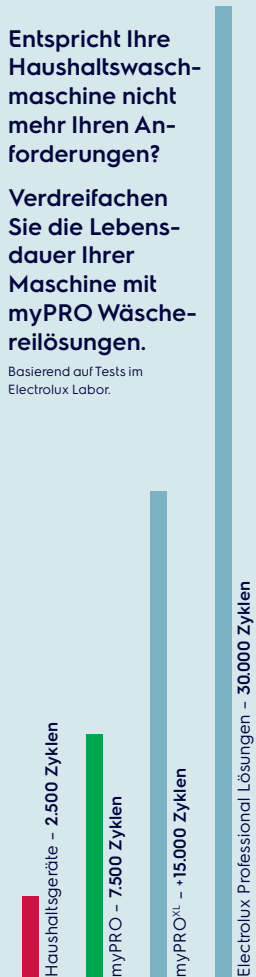

myPRO Wäschereilösungen Professional Heart

So funktioniert's

- **Dreifache Lebensdauer*** mit **7.500 Zyklen**
  - Langlebige Konstruktion mit professionellen Komponenten
- **Bis zu 2 x schnellere* Waschzyklen**¹
  - Zeitersparnis: normale 60 °C Programme benötigen nur 82 min. (mit Kaltwasserzulauf bei 15 °C)
  - Reduzierung der Zyklus-Dauer um weitere 12 min. mit Hilfe des Warmwasserzulaufs
- **Höhere Flexibilität und Leistung**¹
  - Professionelle Programme für jeden Bedarf und Top-Ergebnisse
  - Höhere Hygiene und Reinheit durch besondere Desinfektions- und spezielle Mopp-Programme für Mikrofaser-Mopps und Reinigungstücher
- **Störungsfreier Betrieb**
  - Einfache Installation (Plug-and-Play) mit Entwässerungspumpe
  - Schwerkraft-Ablassventil-Modell¹ für die anspruchsvollsten Programme²
  - Optional: direkter Anschluss des Kondenswasserbehälters an Abfluss für sofortige Entleerung³
- **Weniger Vibrationen und Arbeitsgeräusche***
  - Hochwirksame Stoßdämpfer sowie optimal abgestimmte Verkleidung und Komponenten¹
  - Leiser als 50 dB während des Waschprozesses

Entspricht Ihre
Haushaltswasch-
maschine nicht
mehr Ihren An-
forderungen?

Verdreifachen
Sie die Lebens-
dauer Ihrer
Maschine mit
myPRO Wäsche-
reilösungen.

Basierend auf Tests im
Electrolux Labor.

* Gegenüber Haushaltsmaschinen

¹ myPRO Waschmaschine

² wie Gebäudereinigung und Altenpflege

³ myPRO Trockner